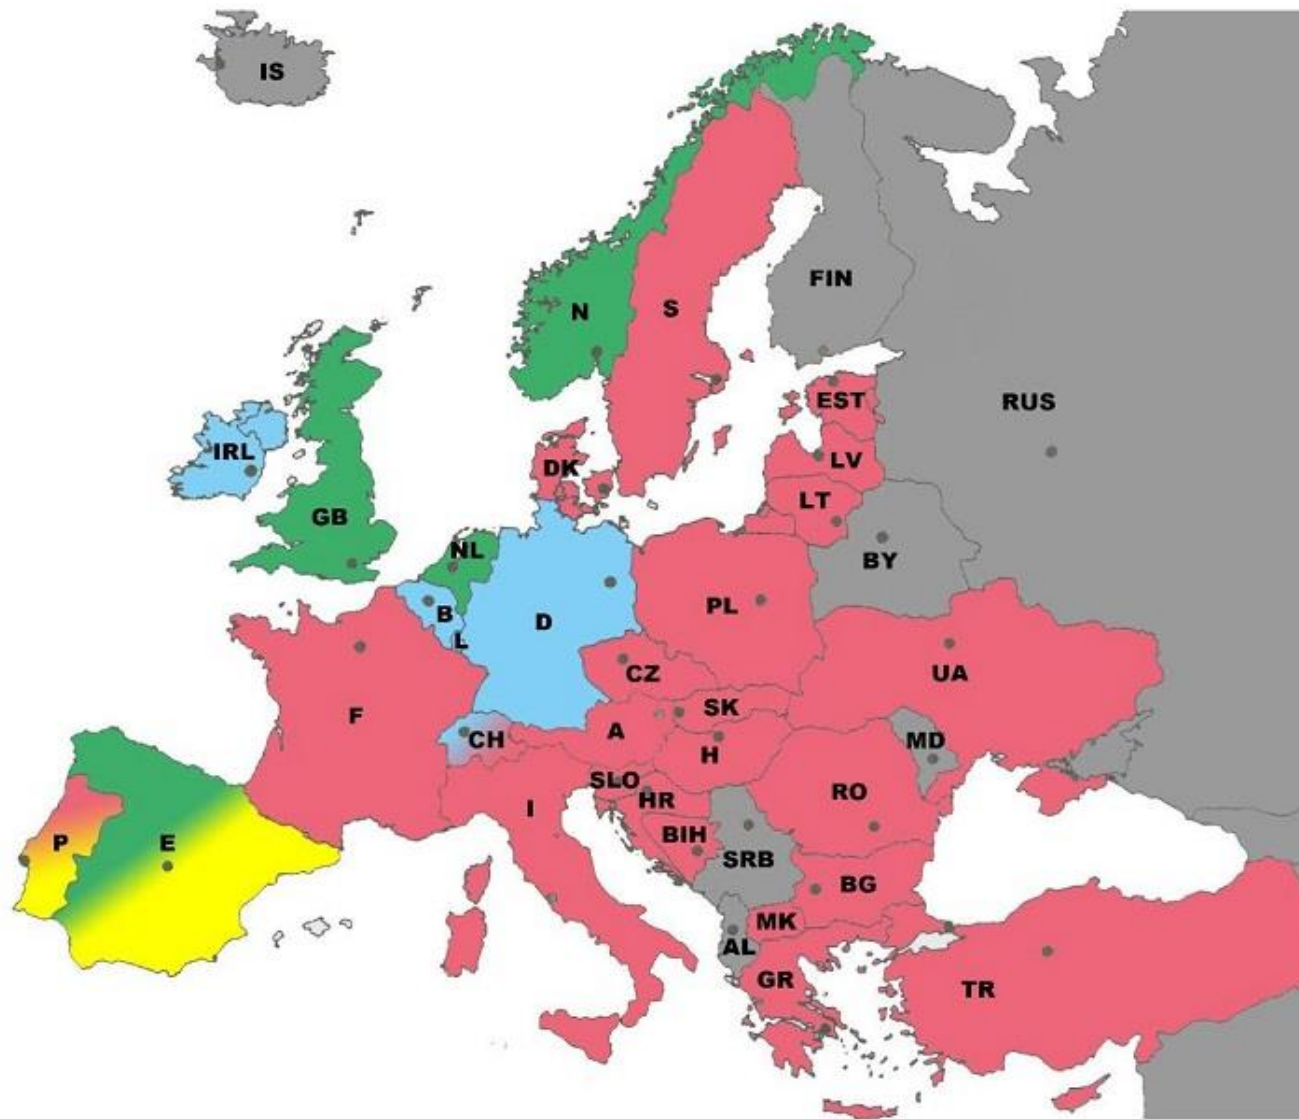

LPG Fülladapter für Europa

Bajonett:

Großbritannien, Holland, Norwegen (evtl. Dish)

ACME:

Belgien, Irland, Luxemburg, Schweiz (evtl. Dish),
USA, Kanada, Deutschland (evtl. Dish)

Euronozzle:

Spanien

Dish:

Deutschland (verbaut), Rest Europa

Euronozzle	
Portugal	Spanien

Bajonett	ACME
England	Belgien
Niederlande	Deutschland
Norwegen	Irland
Spanien	Luxemburg
	Schweiz

Dish	
Österreich	Frankreich
Bosn.-Herzeg.	Griechenland
Bulgarien	Ungarn
Schweiz	Kroatien
Tschechien	Italien
Dänemark	Lettland
Litauen	Slowakei
Mazedonien	Slowenien
Portugal	Türkei
Polen	Ukraine
Rumänien	Estland
Schweden	